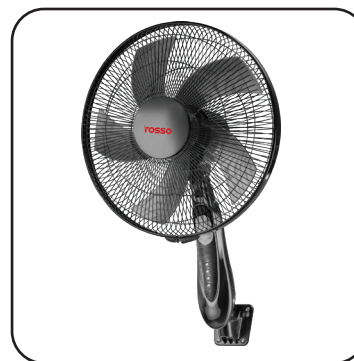

## All in 1

- ریموت کنترل با قابلیت RF
- تنظیم سه حالت پایه (ایستاده، رومیزی، دیواری)
- حجم باددهی ۵۶ متر مکعب بر دقیقه
- پروانه ۵ پره جدا شونده و قابل شستشو
- تنظیم ۳ سرعت شدت باد مطابق با سلیقه مصرف کننده
- قابلیت تنظیم ارتفاع دلخواه (حداکثر ۱۳۷ سانتیمتر)
- با قدرت بالا، کم مصرف، کم صدا و با دوام
- قابلیت گردش افقی جانبی تا ۹۰ درجه
- قابلیت تنظیم جهت موتور (عمودی)
- کلید ON/OFF و تنظیم سه سرعت روی کاور موتور
- جنس پروانه ABS ۱۰۰٪
- مجهز به گارد فلزی ایمن
- مجهز به LED آبی مخصوص شب

**New**

Easy to use  
Via Radio Frequency

"Convenient Control  
Accessible from Any Direction"

# Stand Fan Drop 2

- مجهز به ریموت کنترل
- با ۳ سرعت گردش هوا
- حجم باد دهی ۵۶ متر مکعب بر دقیقه
- قابلیت تنظیم زمان از ۰/۵ تا ۷/۵ ساعت
- پروانه ۵ پره جدا شونده و قابل شستشو
- تنظیم سه حالت پایه (ایستاده، رومیزی، دیواری)
- با قدرت بالا، کم مصرف، کم صدا و بادوام
- قابلیت گردش افقی جانبی تا ۹۰ درجه
- قابلیت تنظیم جهت موتور (عمودی)
- جنس پروانه ABS ۱۰۰٪
- مجهز به گارد فلزی ایمن
- قابلیت تنظیم ارتفاع دلخواه (حداکثر تا ۱۵۳ سانتیمتر)