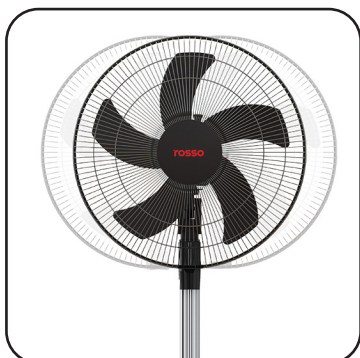

## Modern

+ Remote control

- مجهز به ریموت کنترل
- با ۴ سرعت گردش هوا / نمایشگر دیجیتال
- حجم باد دهی ۵۶ متر مکعب بر دقیقه
- قابلیت تنظیم زمان از ۵ تا ۱۰ ساعت
- پروانه ۵ پره جدا شونده و قابل شستشو
- تنظیم سه حالت پایه (ایستاده، رومیزی، دیواری)
- با قدرت بالا، کم مصرف، کم صدا و بادوام
- قابلیت گردش افقی جانبی تا ۹۰ درجه
- قابلیت تنظیم جهت موتور (عمودی)
- جنس پروانه ABS ۱۰۰٪
- مجهز به گارد فلزی ایمن
- قابلیت تنظیم ارتفاع دلخواه (حداکثر تا ۱۶۵ سانتیمتر)
- ۵۰٪ مصرف بهینه انرژی

wall mode

Table mode

Stand mode

## Stand Fan Avantgarde Economy

✓ با قابلیت تنظیم ارتفاع دلخواه  
✓ دارای چراغ ال ای دی

- حجم باددهی ۵۶ متر مکعب بر دقیقه
- پروانه ۵ پره جدا شونده و قابل شستشو
- تنظیم ۳ سرعت شدت باد مطابق با سلیقه مصرف کننده
- قابلیت تنظیم ارتفاع دلخواه (حداکثر ۱۳۷ سانتیمتر)
- با قدرت بالا، کم مصرف، کم صدا و با دوام
- قابلیت گردش افقی جانبی تا ۹۰ درجه
- قابلیت تنظیم جهت موتور (عمودی)
- کلید ON/OFF و تنظیم سه سرعت روی کاور موتور
- جنس پروانه ABS ۱۰۰٪
- مجهز به گارد فلزی ایمن
- مجهز به LED آبی مخصوص شب