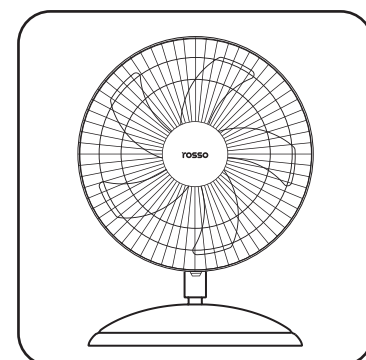

Stand Fan

All in 1

- ریموت کنترل با قابلیت RF
- تنظیم سه حالت پایه (ایستاده، رومیزی، دیواری)
- حجم باددهی ۵۶ متر مکعب بر دقیقه
- پروانه ۵ پره جدا شونده و قابل شستشو
- تنظیم ۳ سرعت شدت باد مطابق با سلیقه مصرف کننده
- قابلیت تنظیم ارتفاع دلخواه (حداکثر ۱۳۷ سانتیمتر)
- با قدرت بالا، کم مصرف، کم صدا و با دوام
- قابلیت گردش افقی جانبی تا ۹۰ درجه
- قابلیت تنظیم جهت موتور (عمودی)
- کلید ON/OFF و تنظیم سه سرعت روی کاور موتور
- جنس پروانه ABS ۱۰۰٪
- مجهز به گارد فلزی ایمن
- مجهز به LED آبی مخصوص شب

New

Easy to use
Via Radio Frequency

"Convenient Control
Accessible from Any Direction"